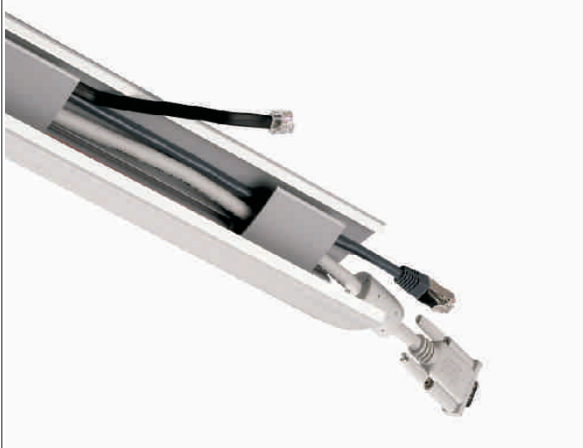

Art.Nr. 8100